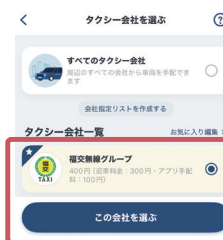

タクシー会社を指定する際に「お気に入り」として表示されるので、  
簡単に福交グループを探せます。  
チケットご利用時など便利ですぜひお気に入り登録をお願いします。

# ご注文時に「福交グループ」を指定いただけます。

**STEP 1** **乗車場所を指定**  
乗車場所を指定したら「次へすすむ」  
をタップ

**STEP 3** **福交グループを選択**

①「会社を選ぶ」を  
タップ

②タクシー会社  
一覧から  
福交グループを  
選んで右側の  
○をタップ→  
「この会社を選ぶ」を  
タップ

③下の決定をタップ

**STEP 2** **会社を指定する**  
「車両・会社を選ぶ」をタップ

**STEP 4** **「タクシーを呼ぶ」  
ボタンを押す**  
タクシー部分に福交グループが  
出てきますので、  
「タクシーを呼ぶ」ボタンをタップ  
タクシーの手配、完了です